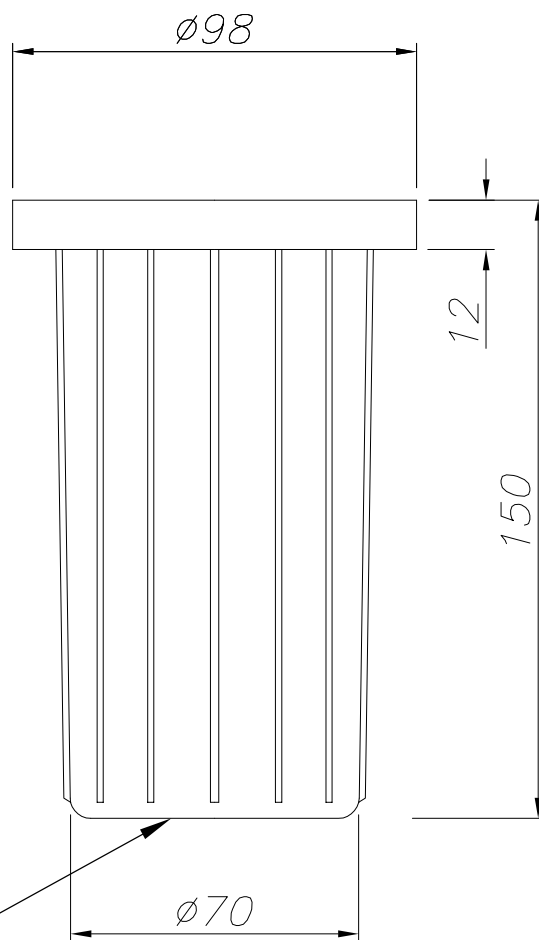

ACERO INOXIDABLE AISI 316
STAINLESS STEEL AISI 316

CAJA DE EMPOTRAR
FLUSH FITTING BOX

CRISTAL TEMPLADO TRANSPARENTE
TRANSPARENT TEMPERED GLASS

ACERO INOXIDABLE AISI 316
STAINLESS STEEL AISI 316