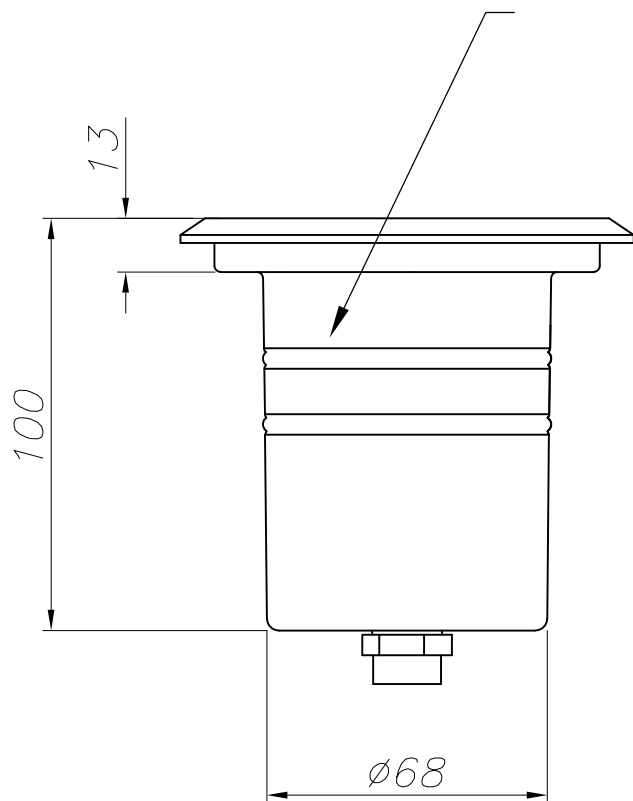

ACERO INOXIDABLE AISI 316
STAINLESS STEEL AISI 316

CAJA DE EMPOTRAR
FLUSH FITTING BOX

CRISTAL TEMPLADO TRANSPARENTE
TRANSPARENT TEMPERED GLASS

ACERO INOXIDABLE AISI 316
STAINLESS STEEL AISI 316