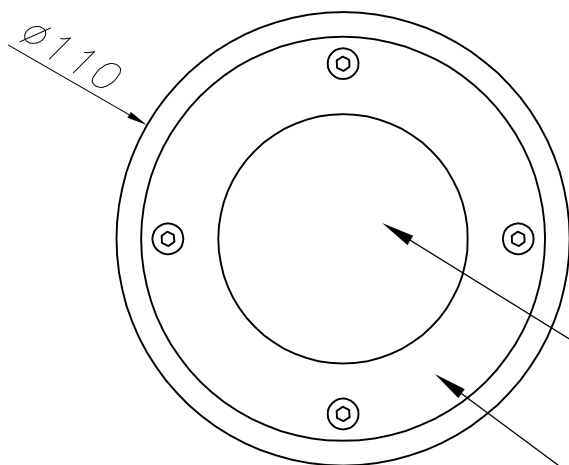

ACERO INOXIDABLE AISI 316
STAINLESS STEEL AISI 316

CAJA DE EMPOTRAR
FLUSH FITTING BOX

CRISTAL TEMPLADO TRANSPARENTE
TRANSPARENT TEMPERED GLASS

ACERO INOXIDABLE AISI 316
STAINLESS STEEL AISI 316